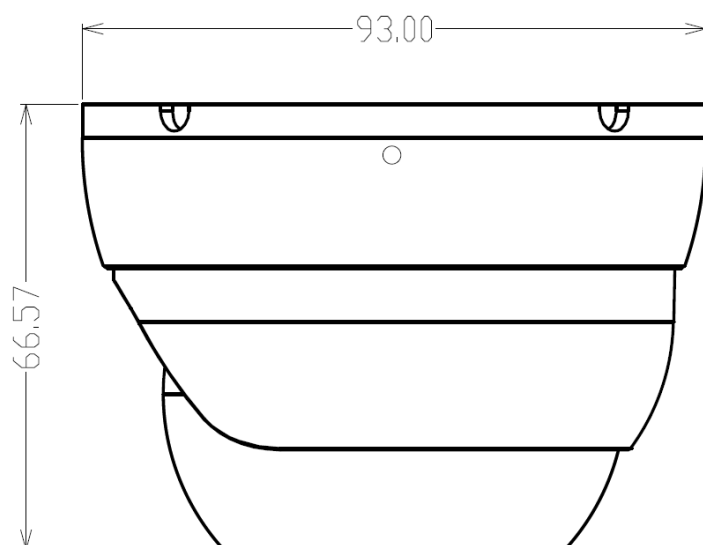

ГАБАРИТЫ

ТРАНСПОРТИРОВАНИЕ И ХРАНЕНИЕ

Камеры в транспортной таре перевозятся любым видом крытых транспортных средств (в железнодорожных вагонах, закрытых автомашинах, трюмах и отсеках судов, герметизированных отапливаемых отсеках самолетов и т.д.) в соответствии с требованиями действующих нормативных документов.

Условия транспортирования должны соответствовать условиям хранения 5 по ГОСТ 15150-69 (навесы или помещения, где колебания температуры и влажности воздуха несущественно отличаются от