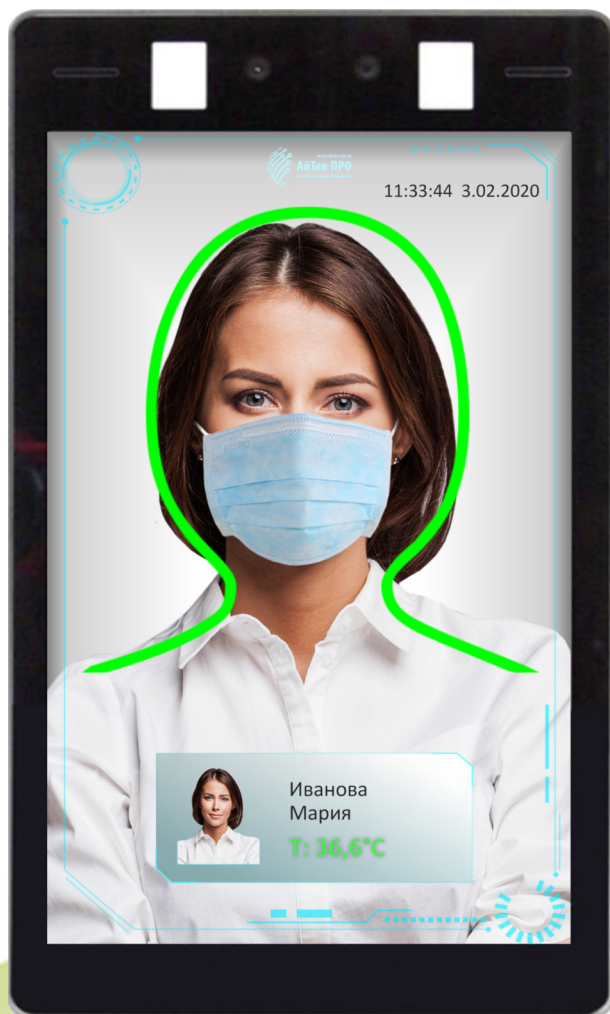

Санитарно-контрольный терминал АйТек ПРО

Дополнительный санитарный барьер на входе

Точность измерения температуры

35 °С до 42 °С с отклонением $\pm 0,3$ °С

Встроенный тепловизионный датчик **измеряет температуру лица**

диапазон 8~14 мкм

до 50 000 лиц

Искусственный интеллект **распознаёт лица и надетую маску**

время распознавания < 300 мс

Санитарно-контрольный терминал АйТек ПРО

Дисплей	8-дюймовый ЖК-экран
ИК-сенсор	Встроенный, диапазон 8~14 мкм
Точность измерения температуры	35 °С до 42 °С с отклонением $\pm 0,3$ °С
Оптический сенсор	1/2,8" 2Мп 1920x1080@30 к/с
Объектив	1,8 мм Угол обзора по горизонтали 118°
Чувствительность	0,005 лк F1.2(цвет.); 0,001 лк F1.2
WDR	≥ 120 дБ
Видеокодк	H.264/M-JPEG
Аудиокодк	G711, PCM
Объем интеллект. памяти	до 50 000 лиц
Пропускная способность	30 чел/мин
Сеть	10M/100M Ethernet порт (RJ-45)
Wiegand 26/34	Выход 1 канал
Реле	Встроенное, сухой контакт
Аудиосвязь	встроенный микрофон/динамик
Габариты	215x125x25 мм

Комплекс для измерения температуры АйТек ПРО Т4

Дистанционное измерение в потоке температуры тела человека

дальность от 2 до 4-х метров
пропускная способность 240 человек в минуту

Точность измерения $\pm 0,2$ °C

Искусственный интеллект выделяет область лба для измерения

Допустима работа с людьми разного роста и маломобильными группами населения

Комплекс для измерения температуры АйТек ПРО Т4

Оптический сенсор	2 Мп (1920 x1080)
ИК-сенсор	Рабочая длина волны - 8~14 мкм
Угол захвата изображения	40°x30°
Объектив оптический	3,6-17 мм
Объектив ИК	3,85 мм
Чувствительность цвет	0,0001 лк (F1.2,AGC ON)
Видеокодек	H.265, H.264 HP/MP/VP, M-JPEG
Видеовыход	1 HDMI 2.0
Диапазон и точность измерения температуры	от +20 до +50 °C ± 0,2 °C
Интеллектуальное видео	Определение лиц, пола, возраста, идентификация температуры тела и наличия маски
Пропускная способность	240 чел/мин
Сетевой интерфейс	Rj45 100/1000 Мб/сек
Условия эксплуатации	от +10 °C до +45 °C