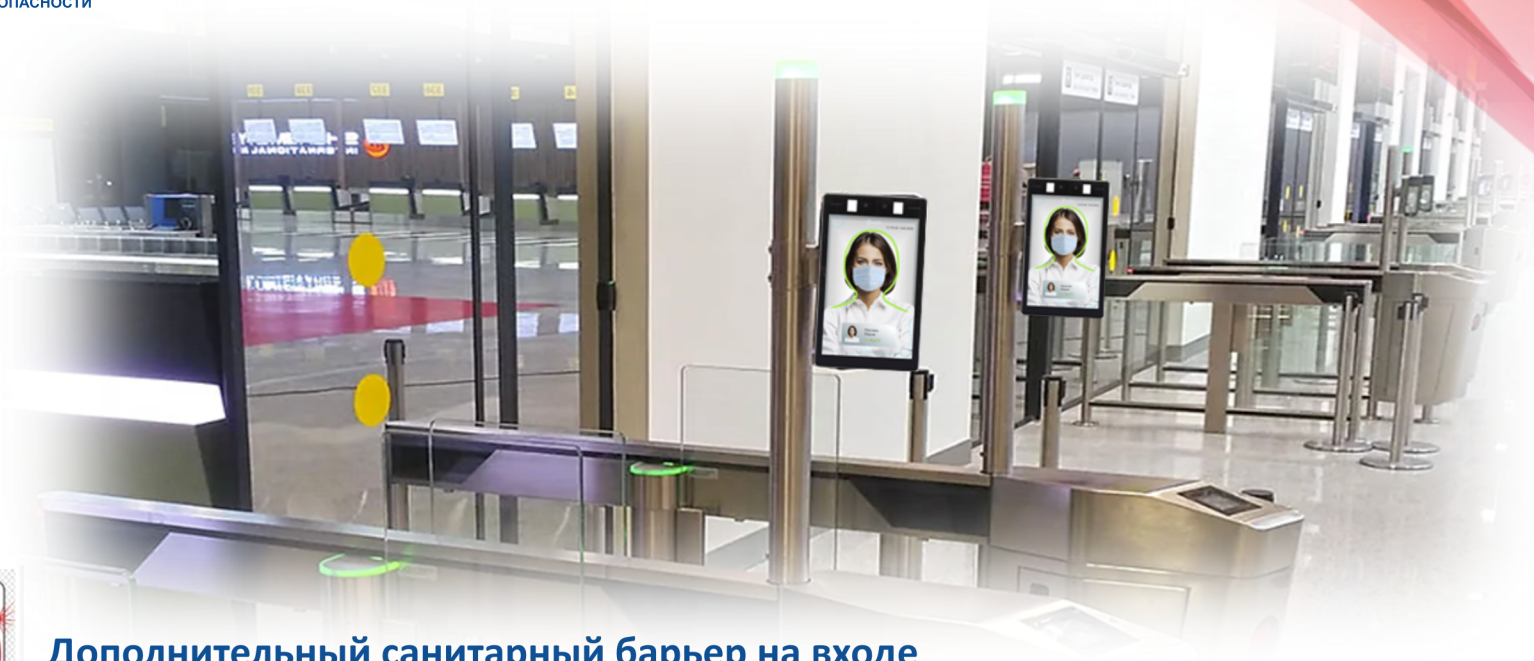

Санитарно-контрольный терминал АйТек ПРО

Дополнительный санитарный барьер на входе

Точность измерения температуры

35 °С до 42 °С с отклонением $\pm 0,3$ °С

Встроенный тепловизионный датчик **измеряет температуру лица**

диапазон 8~14 мкм

до 50 000 лиц

Искусственный интеллект **распознаёт лица и надетую маску**

время распознавания < 300 мс

Санитарно-контрольный терминал АйТек ПРО

Дисплей	8-дюймовый ЖК-экран
ИК-сенсор	Встроенный, диапазон 8~14 мкм
Точность измерения температуры	35 °С до 42 °С с отклонением $\pm 0,3$ °С
Оптический сенсор	1/2,8" 2Мп 1920x1080@30 к/с
Объектив	1,8 мм Угол обзора по горизонтали 118°
Чувствительность	0,005 лк F1.2(цвет.); 0,001 лк F1.2
WDR	≥ 120 дБ
Видеокодк	H.264/M-JPEG
Аудиокодк	G711, PCM
Объем интеллект. памяти	до 50 000 лиц
Пропускная способность	30 чел/мин
Сеть	10M/100M Ethernet порт (RJ-45)
Wiegand 26/34	Выход 1 канал
Реле	Встроенное, сухой контакт
Аудиосвязь	встроенный микрофон/динамик
Габариты	215x125x25 мм