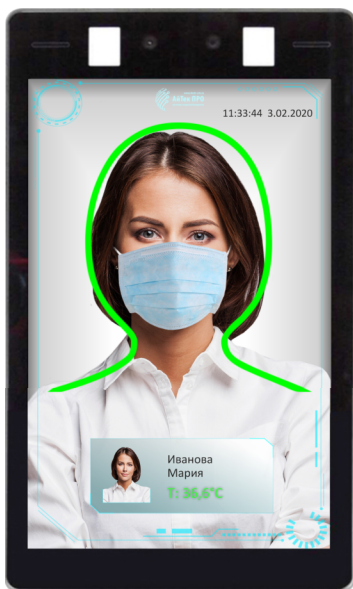

Антивирусные интеллектуально-технические решения

Разработчик и производитель интеллектуальных систем видеонаблюдения

Санитарно-контрольный
терминал
АйТек ПРО

Комплекс
измерения температуры
АйТек ПРО Т4

Антивирусные решения
в составе аппаратно-программного
комплекса Domination

Санитарно-контрольный терминал АйТек ПРО

Дополнительный санитарный барьер на входе

Точность измерения температуры

35 °С до 42 °С с отклонением $\pm 0,3$ °С

Встроенный тепловизионный датчик **измеряет температуру лица**

диапазон 8~14 мкм

до 50 000 лиц

Искусственный интеллект **распознаёт лица и надетую маску**

время распознавания < 300 мс

Санитарно-контрольный терминал АйТек ПРО

Дисплей	8-дюймовый ЖК-экран
ИК-сенсор	Встроенный, диапазон 8~14 мкм
Точность измерения температуры	35 °С до 42 °С с отклонением $\pm 0,3$ °С
Оптический сенсор	1/2,8" 2Мп 1920x1080@30 к/с
Объектив	1,8 мм Угол обзора по горизонтали 118°
Чувствительность	0,005 лк F1.2(цвет.); 0,001 лк F1.2
WDR	≥ 120 дБ
Видеокодк	H.264/M-JPEG
Аудиокодк	G711, PCM
Объем интеллект. памяти	до 50 000 лиц
Пропускная способность	30 чел/мин
Сеть	10M/100M Ethernet порт (RJ-45)
Wiegand 26/34	Выход 1 канал
Реле	Встроенное, сухой контакт
Аудиосвязь	встроенный микрофон/динамик
Габариты	215x125x25 мм

Комплекс для измерения температуры АйТек ПРО Т4

Дистанционное измерение в потоке температуры тела человека

дальность от 2 до 4-х метров
пропускная способность 240 человек в минуту

Точность измерения $\pm 0,2$ °C