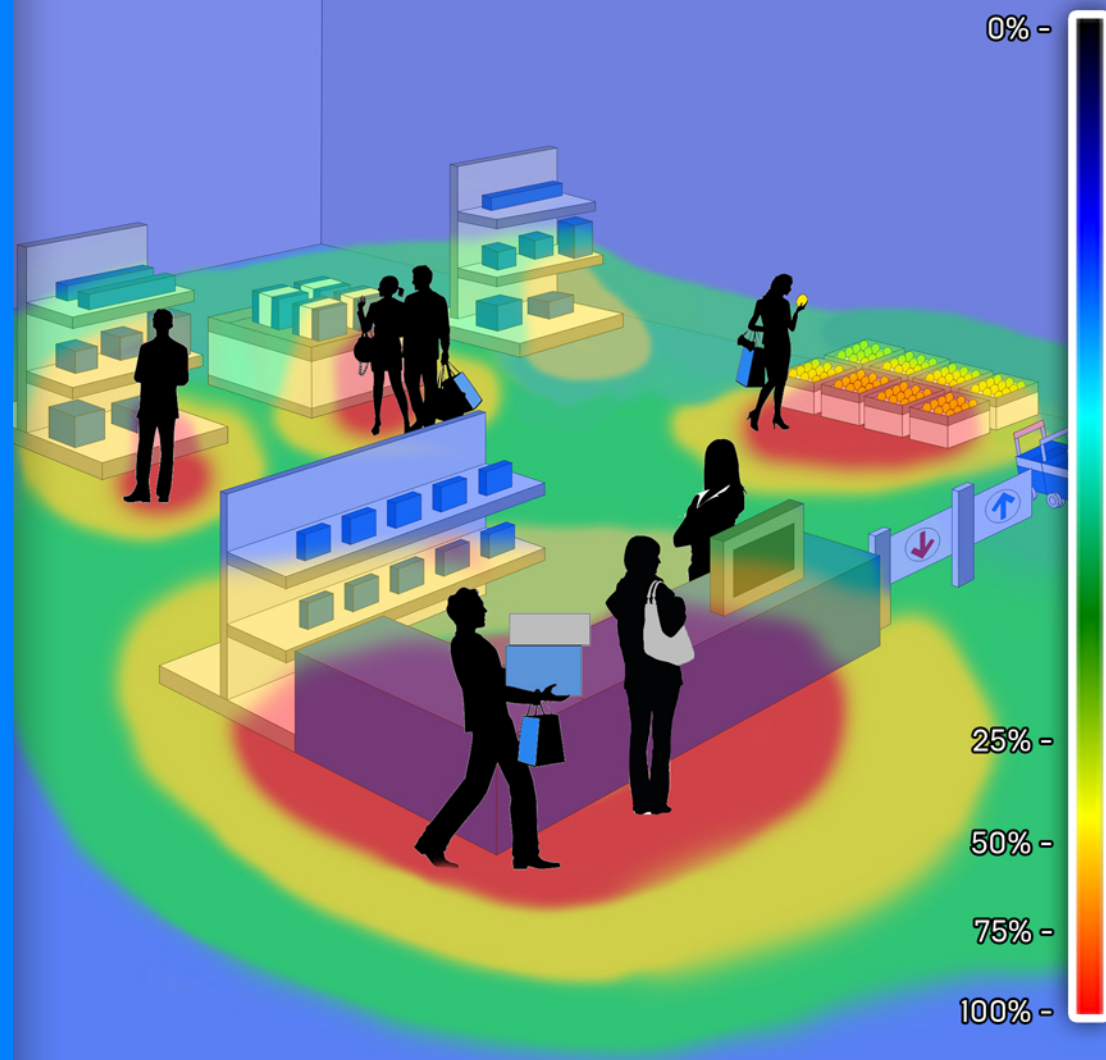

Domination

Аппаратно
Программный
Комплекс

Модуль видеоаналитики Domination

«Тепловая карта движения»

Повысьте эффективность
работы бизнеса
с помощью инструментов
видеоанализа

Тепловая карта движения

Модуль видеоаналитики «Тепловая карта движения» накладывает цветное отображение интенсивности движения на видео.

Позволяет отследить наиболее активный участок на видео за определенный промежуток времени. Чем больше движения было зафиксировано в определенном участ

Промышленные
предприятия

Мероприятия
(форумы, выставки, концерты)

Офисы

Магазины

Анализ движения посетителей в магазине и выявление наиболее популярных витрин и товаров.

Анализ интенсивности потока людей в торговых центрах для размещения рекламных баннеров или вывесок в наиболее популярных местах.

Контроль активности персонала: помогает выявить отсутствие работника на рабочем месте.

Отслеживание маршрутов передвижения людей и транспорта.

IP-камера

Любая IP-камера видеонаблюдения, совместимая с видеосервером Domination