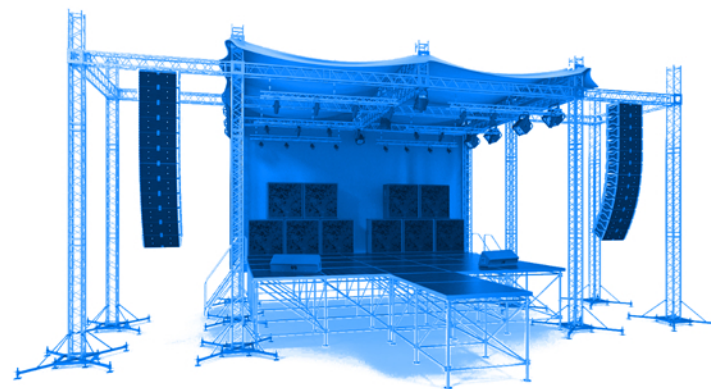

Мероприятия
(форумы, выставки, концерты)